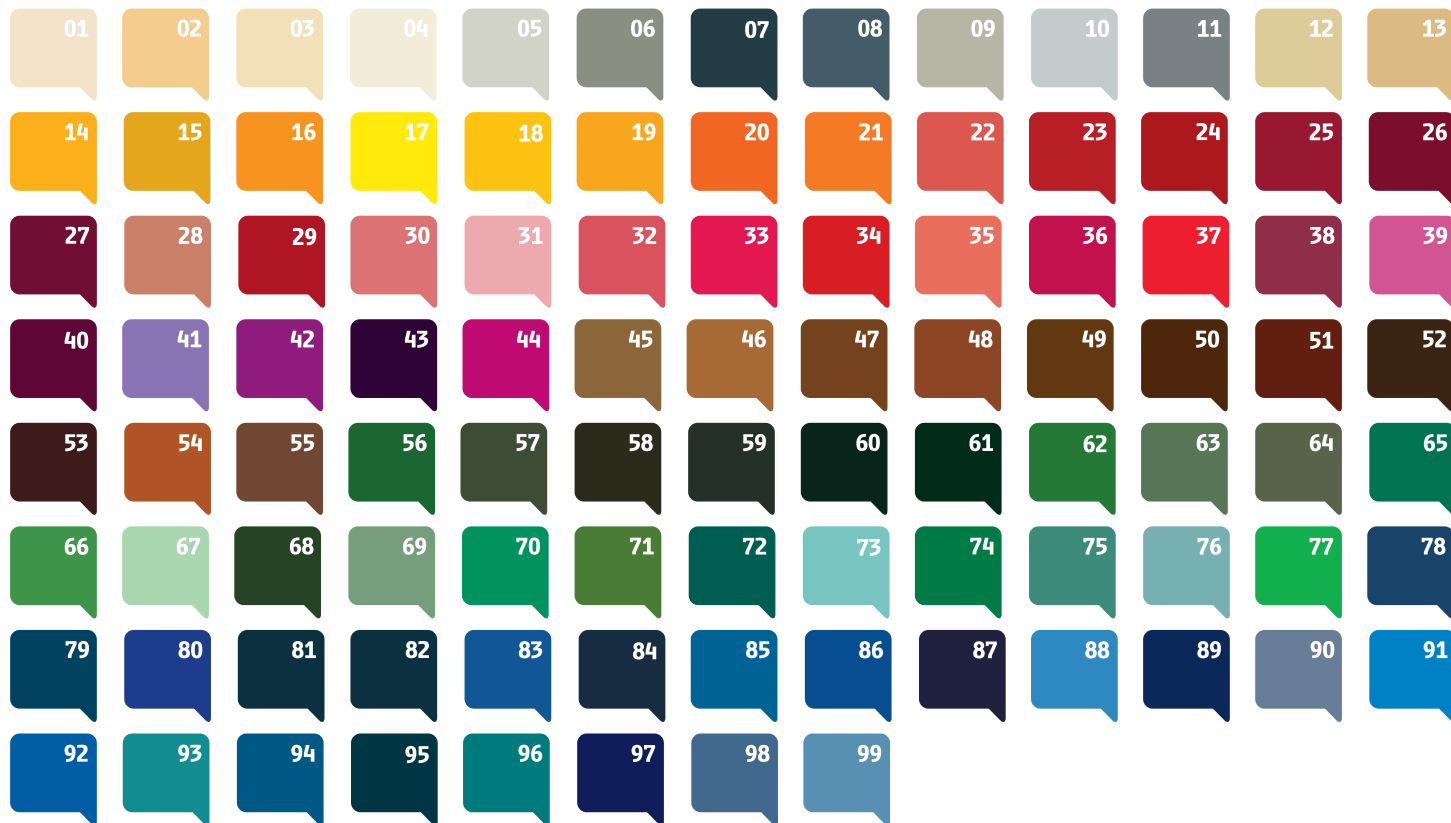

Optional Colours

Customize your Birò by choosing among 99 colours!

Optional Frame Colours

€ 399^{+VAT}

Varnished Bonnet*

€ 199^{+VAT}

WHITES, GREYS

- 01 RAL 1013 Oyster White
- 02 RAL 1014 Ivory
- 03 RAL 1015 Light Ivory
- 04 RAL 9001 Cream
- 05 RAL 9018 Papyrus White
- 06 RAL 7023 Concrete Grey
- 07 RAL 7026 Granite Grey
- 08 RAL 7031 Blue Grey
- 09 RAL 7032 Pebble Grey
- 10 RAL 7035 Light Grey
- 11 RAL 7046 Telegrey 2

BEIGES, YELLOWS, ORANGES

- 12 RAL 1000 Green Beige
- 13 RAL 1002 Sand Yellow
- 14 RAL 1003 Signal Yellow
- 15 RAL 1004 Golden Yellow
- 16 RAL 1007 Daffodil Yellow
- 17 RAL 1021 Colza Yellow
- 18 RAL 1023 Traffic Yellow
- 19 RAL 1028 Melon Yellow
- 20 RAL 2004 Pure Orange
- 21 RAL 2011 Deep Orange
- 22 RAL 2012 Salmon Orange

REDS, PINKS, VIOLETS

- 23 RAL 3001 Signal Red
- 24 RAL 3002 Carmine Red
- 25 RAL 3003 Ruby Red
- 26 RAL 3004 Purple Red
- 27 RAL 3005 Wine Red
- 28 RAL 3012 Beige Red
- 29 RAL 3013 Tomato Red
- 30 RAL 3014 Antique Pink
- 31 RAL 3015 Light Pink
- 32 RAL 3017 Rose
- 33 RAL 3018 Strawberry Red

- 34 RAL 3020 Traffic Red
- 35 RAL 3022 Salmon Pink
- 36 RAL 3027 Raspberry Red
- 37 RAL 3028 Pure Red
- 38 RAL 4002 Red Violet
- 39 RAL 4003 Heather Violet
- 40 RAL 4004 Claret Violet
- 41 RAL 4005 Blue Lilac
- 42 RAL 4006 Traffic Purple
- 43 RAL 4007 Purple Violet
- 44 RAL 4010 Telemagenta

BROWNS

- 45 RAL 8000 Green Brown
- 46 RAL 8001 Ochre Brown
- 47 RAL 8003 Clay Brown
- 48 RAL 8004 Copper Brown
- 49 RAL 8007 Fawn Brown
- 50 RAL 8011 Nut Brown
- 51 RAL 8012 Red Brown
- 52 RAL 8014 Sepia Brown
- 53 RAL 8017 Chocolate Brown
- 54 RAL 8023 Orange Brown
- 55 RAL 8024 Beige Brown

GREENS

- 56 RAL 6002 Leaf Green
- 57 RAL 6003 Olive Green
- 58 RAL 6004 Blue Green
- 59 RAL 6005 Moss Green
- 60 RAL 6007 Bottle Green
- 61 RAL 6009 Fir Green
- 62 RAL 6010 Grass Green
- 63 RAL 6011 Reseda Green
- 64 RAL 6013 Reed Green
- 65 RAL 6016 Turquoise Green
- 66 RAL 6017 May Green

- 67 RAL 6019 Pastel Green
- 68 RAL 6020 Chrome Green
- 69 RAL 6021 Pale Green
- 70 RAL 6024 Traffic Green
- 71 RAL 6025 Fern Green
- 72 RAL 6026 Opal Green
- 73 RAL 6027 Light Green
- 74 RAL 6029 Mint Green
- 75 RAL 6033 Mint Turquoise
- 76 RAL 6034 Paste Turquoise
- 77 RAL 6037 Pure Green

BLUES

- 78 RAL 5000 Violet Blue
- 79 RAL 5001 Green Blue
- 80 RAL 5002 Ultramarine Blue
- 81 RAL 5003 Sapphire Blue
- 82 RAL 5004 Black Blue
- 83 RAL 5005 Signal Blue
- 84 RAL 5008 Grey Blue
- 85 RAL 5009 Azure Blue
- 86 RAL 5010 Gentian Blue
- 87 RAL 5011 Steel Blue
- 88 RAL 5012 Light Blue

- 89 RAL 5013 Cobalt Blue
- 90 RAL 5014 Pigeon Blue
- 91 RAL 5015 Sky Blue
- 92 RAL 5017 Traffic Blue
- 93 RAL 5018 Turquoise Blue
- 94 RAL 5019 Capri Blue
- 95 RAL 5020 Ocean Blue
- 96 RAL 5021 Water Blue
- 97 RAL 5022 Night Blue
- 98 RAL 5023 Distant Blue
- 99 RAL 5024 Pastel Blue

* The price of the varnished bonnet applies to the three basic colours as well. The standard bonnet is matt black with a grain finish.

* The batteries' warranty is up to 2 years or up to 1.000 cycles, whichever condition occurs first.